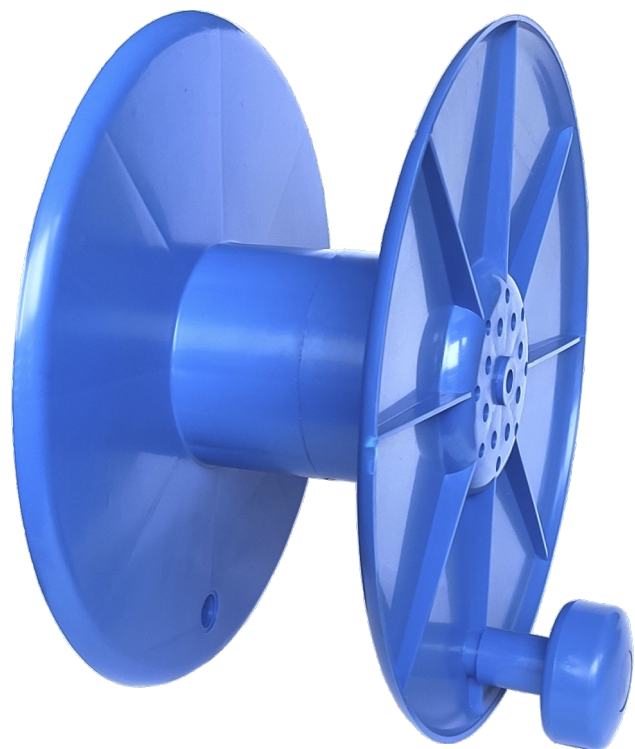

SZPUŁA SPOOL NIEBIESKA

Właściwości:

- › Solidna, wykonana z lekkiego, elastycznego polipropylenu konstrukcyjnego odpornego na uszkodzenia.
- › Kolor niebieski.
- › Doskonała do nawijania różnego rodzaju elastycznych taśm, sznurków, plecionek, linek, wężyków, przewodów, kabli, drutu, itp.
- › Praktyczne pokrętko, ułatwiające użycie w zwijaku.

Pasuje do gamy zwijaków dostępnych oddzielnie.

A	B	C	D	E
średnica szpuły	średnica tulei	średnica otworu	szerokość tulei	szerokość kołnierza
300 mm	100 mm	10 mm	115 mm	15 mm