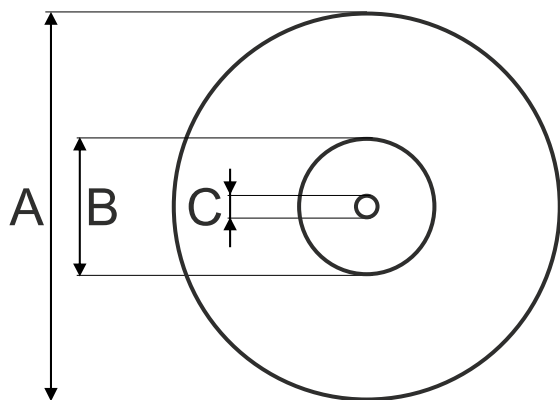

SZPUŁA SPOOL NIEBIESKA

Właściwości:

- › Solidna, wykonana z lekkiego, elastycznego polipropylenu konstrukcyjnego odpornego na uszkodzenia.
- › Kolor niebieski.
- › Doskonała do nawijania różnego rodzaju elastycznych taśm, sznurków, plecionek, linek, wężyków, przewodów, kabli, drutu, itp.
- › Praktyczne pokrętko, ułatwiające użycie w zwijaku.

Pasuje do gamy zwijaków dostępnych oddzielnie.

A	B	C	D	E
średnica szpuły	średnica tulei	średnica otworu	szerokość tulei	szerokość kołnierza
300 mm	100 mm	10 mm	115 mm	15 mm