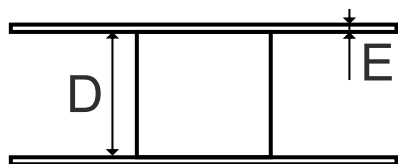

SZPUŁA SPOOL NIEBIESKA

Właściwości:

- › Solidna, wykonana z lekkiego, elastycznego polipropylenu konstrukcyjnego odpornego na uszkodzenia.
- › Kolor niebieski.
- › Doskonała do nawijania różnego rodzaju elastycznych taśm, sznurków, plecionek, linek, wężyków, przewodów, kabli, drutu, itp.
- › Praktyczne pokrętko, ułatwiające użycie w zwijaku.

Pasuje do gamy zwijaków dostępnych oddzielnie.

A	B	C	D	E
średnica szpuły	średnica tulei	średnica otworu	szerokość tulei	szerokość kołnierza
300 mm	100 mm	10 mm	115 mm	15 mm